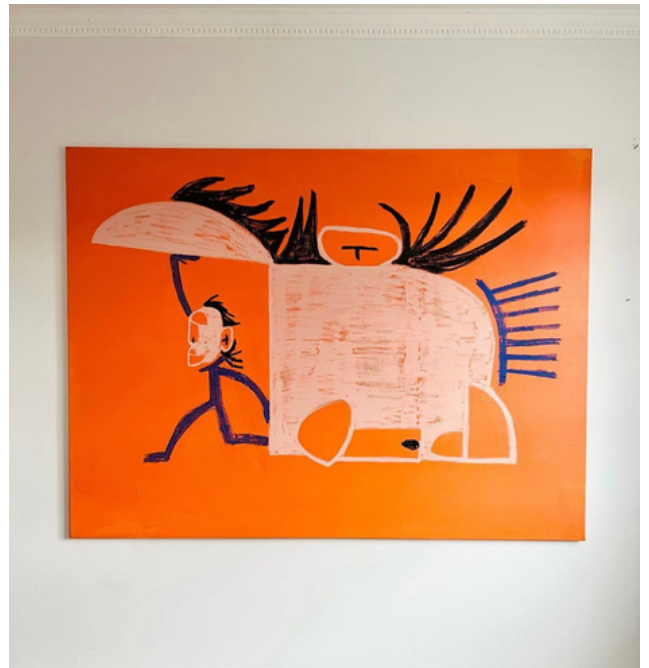

# EMIL STAGGEMEIER

NORMAL

**STAGE FRIGHT**

120 x 150 cm

kr. 22.000

**MOVING ON**

150 x 200 cm

kr. 30.000